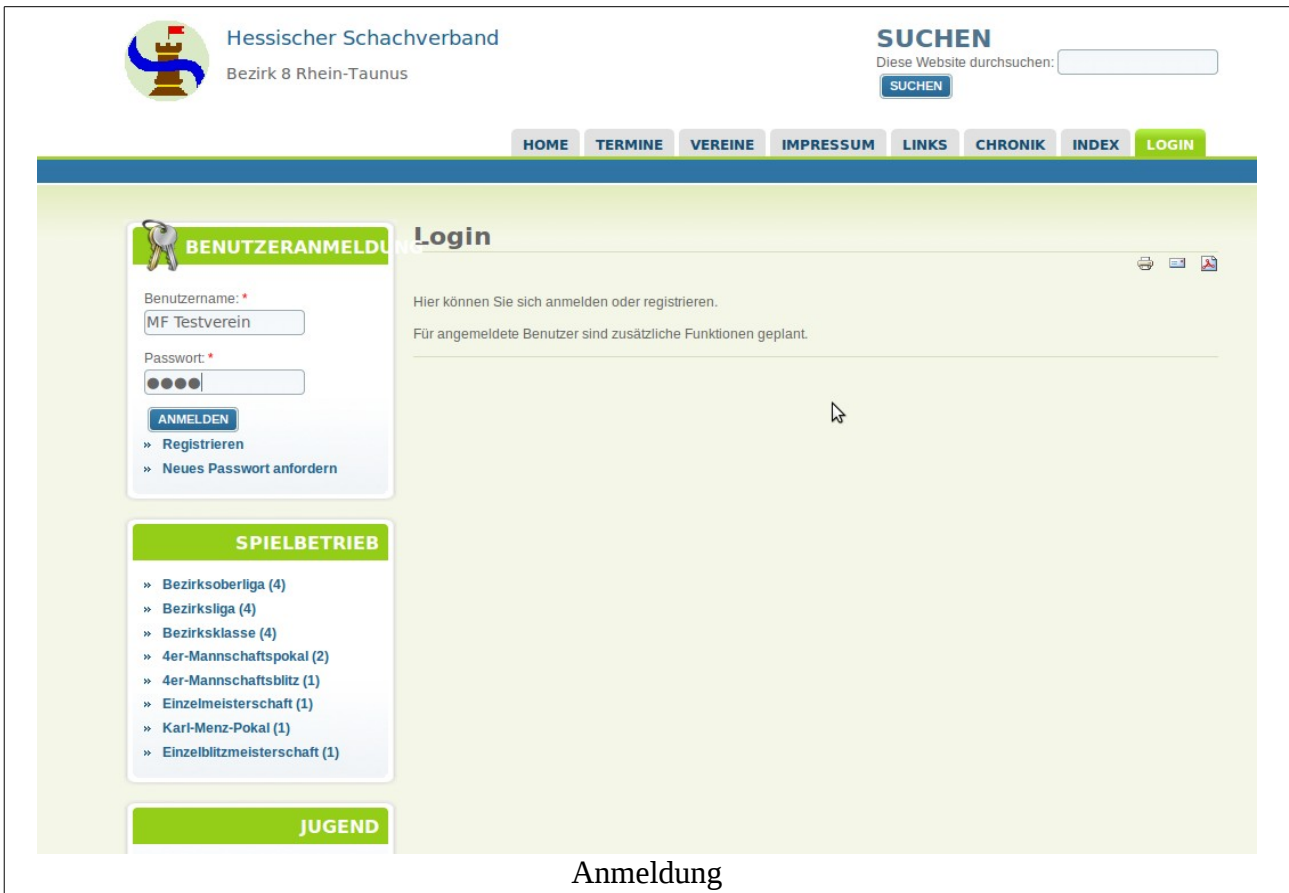

Anmeldung

Über den Button „Login“ gelangen Sie auf die Anmeldeseite:

Spielbericht erstellen

Nach erfolgreicher Anmeldung erscheint im linken Bereich nun die Navigations-Box:

Unter „Mein Konto“ können Sie z.B. das Passwort ändern.

Über „Inhalt erstellen“ werden je nach Berechtigung (Spielklasse) die Links zu den Formularen angezeigt (hier Bezirksklasse):

The screenshot shows a navigation menu on the left with a green header 'NAVIGATION' and an orange star icon. The menu items are: 'Mein Konto', 'Inhalt erstellen', 'Spielbericht Bezirksklasse', and 'Abmelden'. A mouse cursor is hovering over 'Spielbericht Bezirksklasse', which has triggered a yellow tooltip containing the text 'Spielbericht für die Bezirksklasse (4 Mannschaften)'. To the right of the menu, the page title is 'Inhalt erstellen' and the main heading is 'Spielbericht Bezirksklasse' with the subtitle 'Spielbericht für die Bezirksklasse (4 Mannschaften)'.